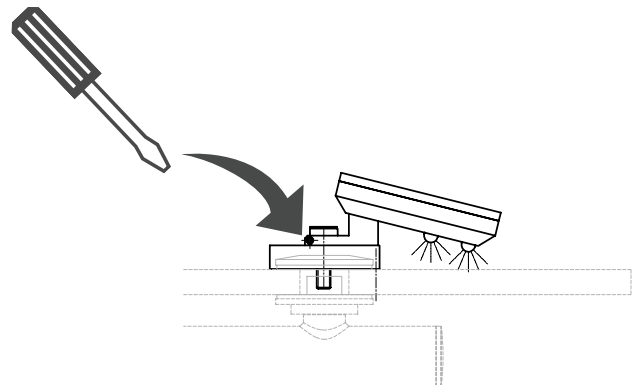

2. Aufsetzen und fixieren